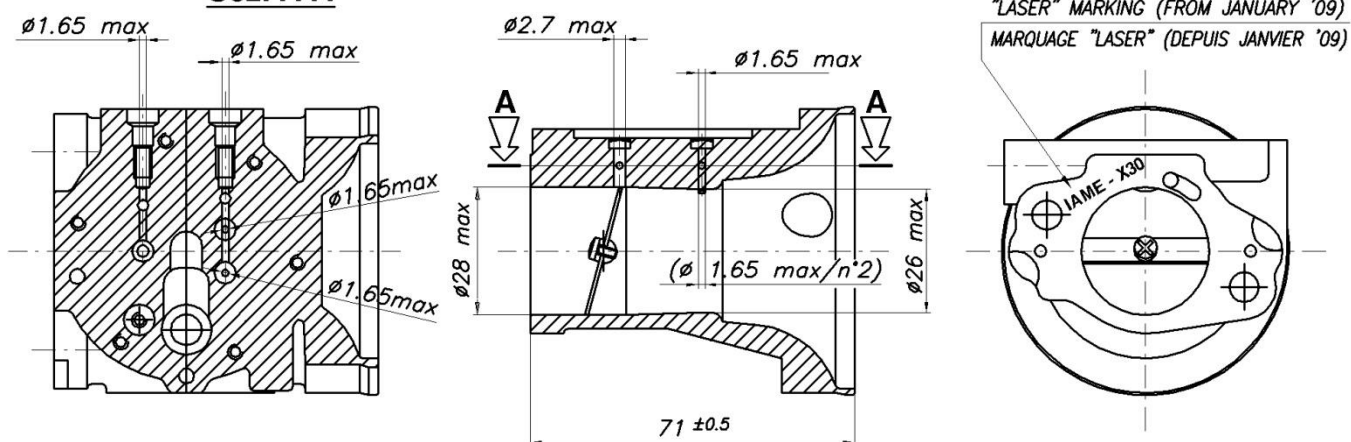

FICHA DE HOMOLOGACIÓN DE MOTOR CARBURADOR

Nº HOMOLOGACIÓN: E: 6 – M – 17

FABRICANTE	MANUFACTURER	VA.MEC SRL
MARCA	MAKE	TRYTON
MODELO	MODEL	HB 27-C
CATEGORIA	CATEGORY	JUNIOR-SENIOR
VALIDEZ HOMOLOGACION	VALIDITY OF HOMOLOG	2015-2016-2017
Nº DE PAGINAS	Nº OF PAGES	5

PHOTO OF INLET SIDE
FOTO LADO ASPIRACIÓN

PHOTO OF ADJUSTING SIDE
FOTO LADO REGLAJE

SECTION VIEW / VISTA EN SECCIÓN

Sez. A-A

CARBURETTOR DESCRIPTION AND SKETCH OF PARTS
DESCRIPCIÓN DEL CARBURADOR Y SUS PIEZAS

Rif.	DESCRIPTION	
1	COVER SCREW	VIS COUVERCLE
2	FILTER COVER	COUVERCLE FILTRE
3	COVER GASKET	JOINT COUVERCLE
4	FUEL SCREEN FILTER	FILTRE CARBURANT
5	BODY SCREW	VIS CORPS CARBURATEUR
6	VALVE BODY	CORPS VALVE
7	PUMP DIAPHRAGM	MEMBRANE POMPE
8	PUMP DIAPHRAGM GASKET	JOINT MEMBRANE POMPE
9	PUMP BODY	CORPS POMPE
10	DIAPHRAGM	MEMBRANE PRINCIPALE
11	DIAPHRAGM GASKET	JOINT MEMBRANE PRINCIP.
12	NEEDLE LOW SPEED	VIS REGLAGE MINIMUM
13	NEEDLE SPRING	RESSORT VIS REGLAGE
14	NEEDLE WASHER	RONDELLE VIS REGLAGE
15	NEEDLE O-RING	ANNEAU VIS REGLAGE
16	NEEDLE HIGH SPEED	VIS REGLAGE MAXIMUM
17	SCREW LEVER	VIS LEVIER
18	NEEDLE VALVE	POINTEAU COMPLET
19	LEVER PIN	AXE
20	INLET LEVER	LEVIER
21	INLET LEVER SPRING	RESSORT LEVIER
22	THROTTLE SHUTTER SCREW	VIS FIXATION PAPILLON
23	THROTTLE SHUTTER	PAPILLON CARBURATEUR
24	SHAFT RETAINING RING	ANNEAU AXE
25	BRACKET	ETRIER COMPLET
26	SHAFT SHUTTER	AXE COMPLET PAPILLON
27	SHAFT SPRING	RESSORT RENVOI AXE
28	BRACKET SCREW	VIS FIXATION ETRIER
29	PLUG	BOUCHON
30	BOLT	ECROU FIXATION CARBUR.