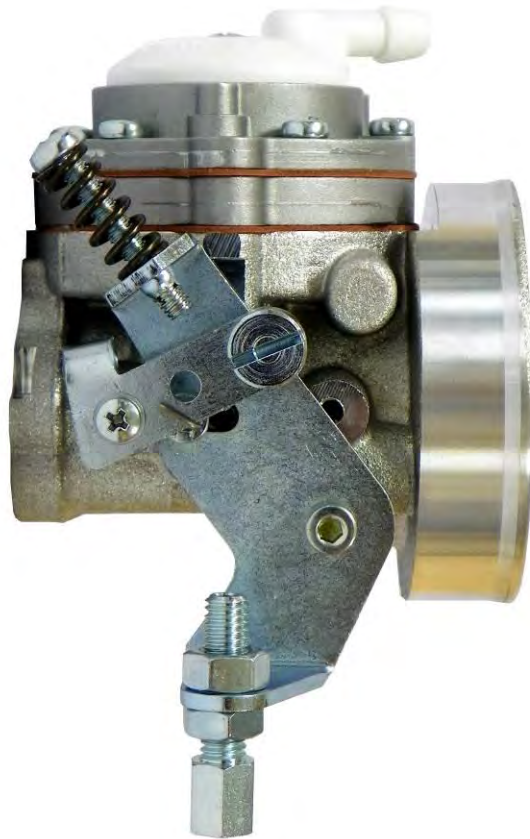

BRACKET CABLE & LIMITER
SOPORTE Y TOPE DEL CABLE DE GAS