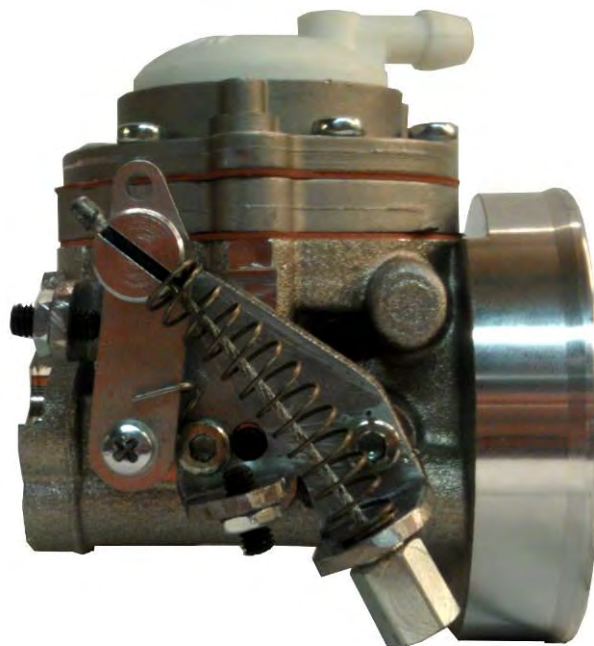

FICHA DE HOMOLOGACIÓN DE MOTOR CARBURADOR

Nº HOMOLOGACIÓN: E: 6 – M – 17

FABRICANTE	MANUFACTURER	VA.MEC SRL
MARCA	MAKE	TRYTON
MODELO	MODEL	HB 27-C
CATEGORIA	CATEGORY	JUNIOR-SENIOR
VALIDEZ HOMOLOGACION	VALIDITY OF HOMOLOG	2015-2016-2017
Nº DE PAGINAS	Nº OF PAGES	5

PHOTO OF INLET SIDE
FOTO LADO ASPIRACIÓN

PHOTO OF ADJUSTING SIDE
FOTO LADO REGLAJE

SECTION VIEW / VISTA EN SECCIÓN

Sez. A-A

CARBURETTOR DESCRIPTION AND SKETCH OF PARTS
DESCRIPCIÓN DEL CARBURADOR Y SUS PIEZAS

Rif.	DESCRIPTION	
1	COVER SCREW	VIS COUVERCLE
2	FILTER COVER	COUVERCLE FILTRE
3	COVER GASKET	JOINT COUVERCLE
4	FUEL SCREEN FILTER	FILTRE CARBURANT
5	BODY SCREW	VIS CORPS CARBURATEUR
6	VALVE BODY	CORPS VALVE
7	PUMP DIAPHRAGM	MEMBRANE POMPE
8	PUMP DIAPHRAGM GASKET	JOINT MEMBRANE POMPE
9	PUMP BODY	CORPS POMPE
10	DIAPHRAGM	MEMBRANE PRINCIPALE
11	DIAPHRAGM GASKET	JOINT MEMBRANE PRINCIP.
12	NEEDLE LOW SPEED	VIS REGLAGE MINIMUM
13	NEEDLE SPRING	RESSORT VIS REGLAGE
14	NEEDLE WASHER	RONDELLE VIS REGLAGE
15	NEEDLE O-RING	ANNEAU VIS REGLAGE
16	NEEDLE HIGH SPEED	VIS REGLAGE MAXIMUM
17	SCREW LEVER	VIS LEVIER
18	NEEDLE VALVE	POINTEAU COMPLET
19	LEVER PIN	AXE
20	INLET LEVER	LEVIER
21	INLET LEVER SPRING	RESSORT LEVIER
22	THROTTLE SHUTTER SCREW	VIS FIXATION PAPILLON
23	THROTTLE SHUTTER	PAPILLON CARBURATEUR
24	SHAFT RETAINING RING	ANNEAU AXE
25	BRACKET	ETRIER COMPLET
26	SHAFT SHUTTER	AXE COMPLET PAPILLON
27	SHAFT SPRING	RESSORT RENVOI AXE
28	BRACKET SCREW	VIS FIXATION ETRIER
29	PLUG	BOUCHON
30	BOLT	ECROU FIXATION CARBUR.

BRACKET CABLE & LIMITER
SOPORTE Y TOPE DEL CABLE DE GAS

IN ALTERNATIVE

ALTERNATIVE FIXING FLANGE (EngineSide)
VISTA ALTERNATIVA FIJACIÓN MOTOR

Old version - while stocks last
Versión antigua – mientras duren stocks