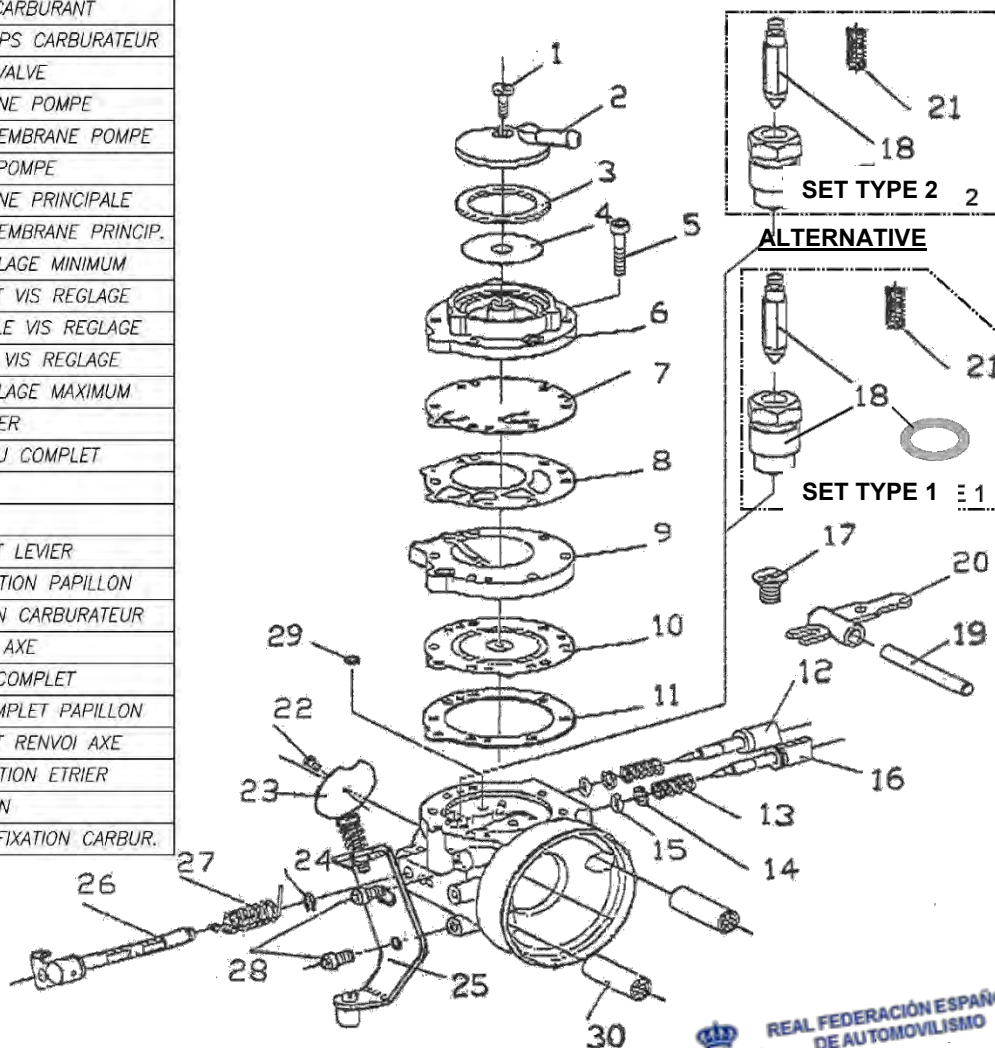

FICHA DE HOMOLOGACIÓN DE MOTOR CARBURADOR

Nº HOMOLOGACIÓN: E: 6 – M – 17

FABRICANTE	MANUFACTURER	VA.MEC SRL
MARCA	MAKE	TRYTON
MODELO	MODEL	HB 27-C
CATEGORIA	CATEGORY	JUNIOR-SENIOR
VALIDEZ HOMOLOGACION	VALIDITY OF HOMOLOG	2015-2016-2017
Nº DE PAGINAS	Nº OF PAGES	5

PHOTO OF INLET SIDE
FOTO LADO ASPIRACIÓN

PHOTO OF ADJUSTING SIDE
FOTO LADO REGLAJE

SECTION VIEW / VISTA EN SECCIÓN

Sez. A-A

CARBURETTOR DESCRIPTION AND SKETCH OF PARTS
DESCRIPCIÓN DEL CARBURADOR Y SUS PIEZAS

Rif.	DESCRIPTION	
1	COVER SCREW	VIS COUVERCLE
2	FILTER COVER	COUVERCLE FILTRE
3	COVER GASKET	JOINT COUVERCLE
4	FUEL SCREEN FILTER	FILTRE CARBURANT
5	BODY SCREW	VIS CORPS CARBURATEUR
6	VALVE BODY	CORPS VALVE
7	PUMP DIAPHRAGM	MEMBRANE POMPE
8	PUMP DIAPHRAGM GASKET	JOINT MEMBRANE POMPE
9	PUMP BODY	CORPS POMPE
10	DIAPHRAGM	MEMBRANE PRINCIPALE
11	DIAPHRAGM GASKET	JOINT MEMBRANE PRINCIP.
12	NEEDLE LOW SPEED	VIS REGLAGE MINIMUM
13	NEEDLE SPRING	RESSORT VIS REGLAGE
14	NEEDLE WASHER	RONDELLE VIS REGLAGE
15	NEEDLE O-RING	ANNEAU VIS REGLAGE
16	NEEDLE HIGH SPEED	VIS REGLAGE MAXIMUM
17	SCREW LEVER	VIS LEVIER
18	NEEDLE VALVE	POINTEAU COMPLET
19	LEVER PIN	AXE
20	INLET LEVER	LEVIER
21	INLET LEVER SPRING	RESSORT LEVIER
22	THROTTLE SHUTTER SCREW	VIS FIXATION PAPILLON
23	THROTTLE SHUTTER	PAPILLON CARBURATEUR
24	SHAFT RETAINING RING	ANNEAU AXE
25	BRACKET	ETRIER COMPLET
26	SHAFT SHUTTER	AXE COMPLET PAPILLON
27	SHAFT SPRING	RESSORT RENVOI AXE
28	BRACKET SCREW	VIS FIXATION ETRIER
29	PLUG	BOUCHON
30	BOLT	ECROU FIXATION CARBUR.